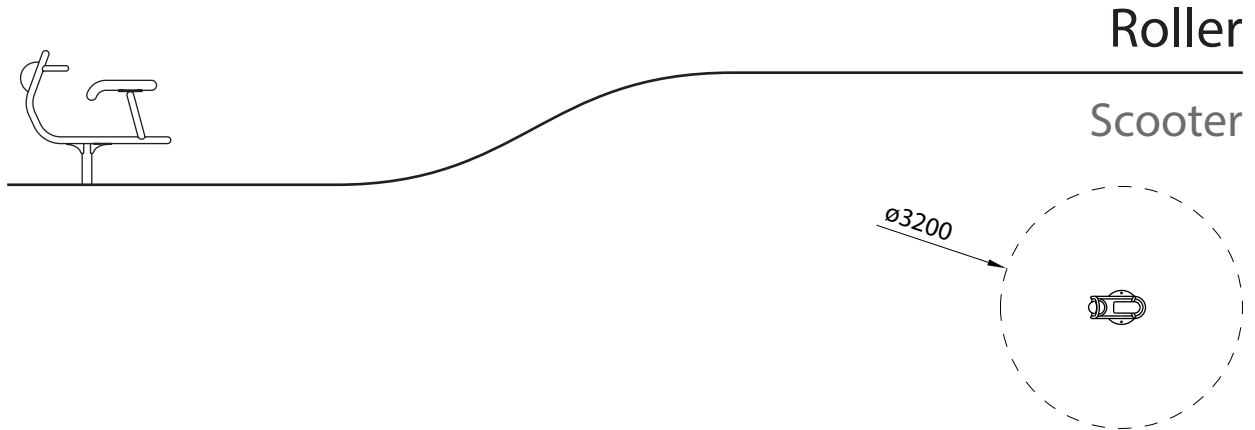

# Roller Scooter

Stilvoll durch die Innenstadt! Der Roller verbreitet mediterranes Flair auch in Posemuckel.

Cruising with style! The Scooter spreads mediterranean flair even in the province.

-  **Ab 3 Jahren**  
3 years plus
-  **Beton C 20/25 L x B x H: 500 x 500 x 600 mm**  
concrete C20/25 L x W x H: 500 x 500 x 600 mm  
3.500 psi please refer to your local dealer
-  **ø x H: 3.200 x 2.500 mm**  
ø x H: 3.200 x 2.500 mm
-  **Erforderlich**  
necessary
-  **Bei losem Fallschutz nur mit Lagertopfverkleidung**  
installation in loose fill with additional bearing case only
-  **L x B x H: 750 x 295 x 665 mm**  
L x W x H: 750 x 295 x 665 mm
-  **570 mm**  
570 mm
-  **Edelstahl, Aluminium & Kautschuk**  
stainless steel, rubber
-  **Sitz rot, gelb oder blau, Lampe gelb**  
seat red, yellow or blue, bulb yellow
-  **65 kg, L x B x H: 0,90 x 0,75 x 0,85 m**  
65 kg, L x W x H: 0,90 x 0,80 x 0,90 m

A) Montage in festen Böden oder in synthetischen Fallschutz  
 installation in solid ground or synthetic impact protection

B) Montage in losem Fallschutz  
 installation in loose fill safety surfacing